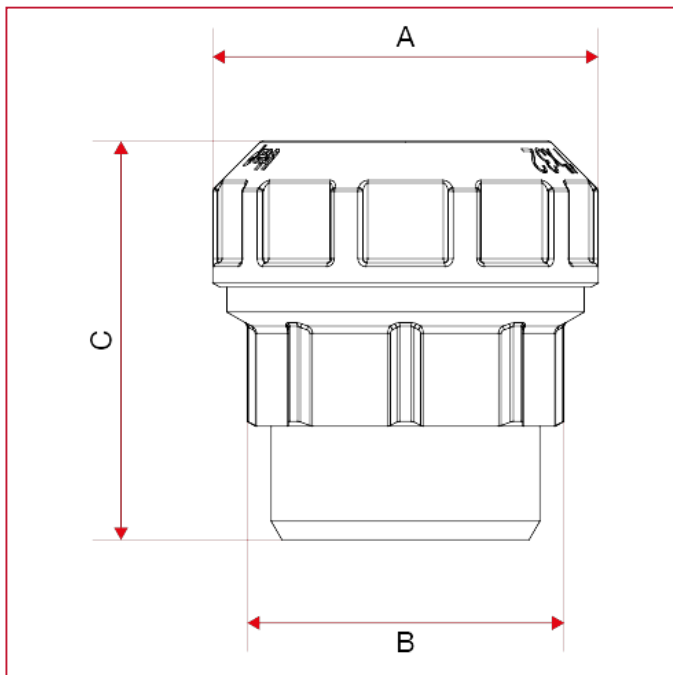

## RACORES VX-N PARA TUBOS DE POLIETILENO

### 715 Racor recto macho

#### Dimensiones totales

	1/2"x20	3/4"x25	1"x32	1"1/4x40
A	32	38	47,5	58
B	26	32	39	48
C	38	41	49	56