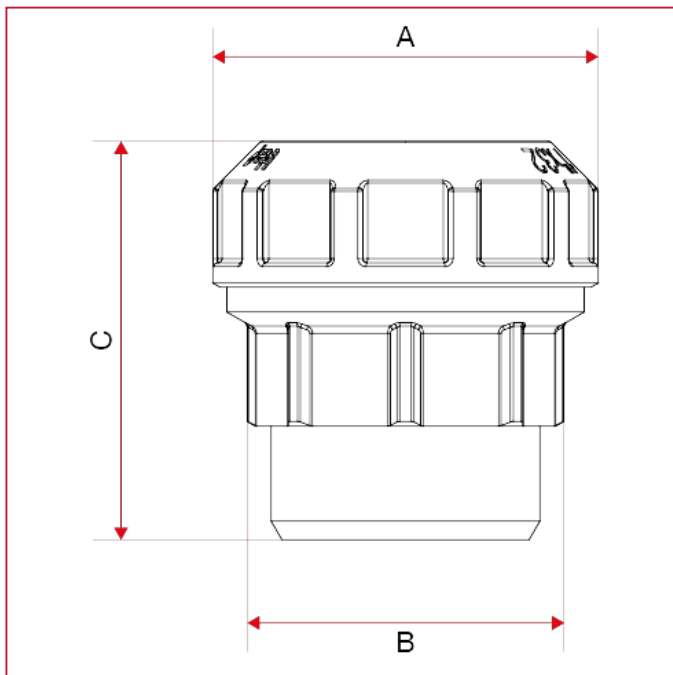

ANSCHLÜSSE VX-N FÜR LEITUNGEN AUS POLYÄTHYLEN

715 Gerader Anschluss, Außengewinde

GESAMTABMESSUNGEN

	1/2"x20	3/4"x25	1"x32	1"1/4x40
A	32	38	47,5	58
B	26	32	39	48
C	38	41	49	56