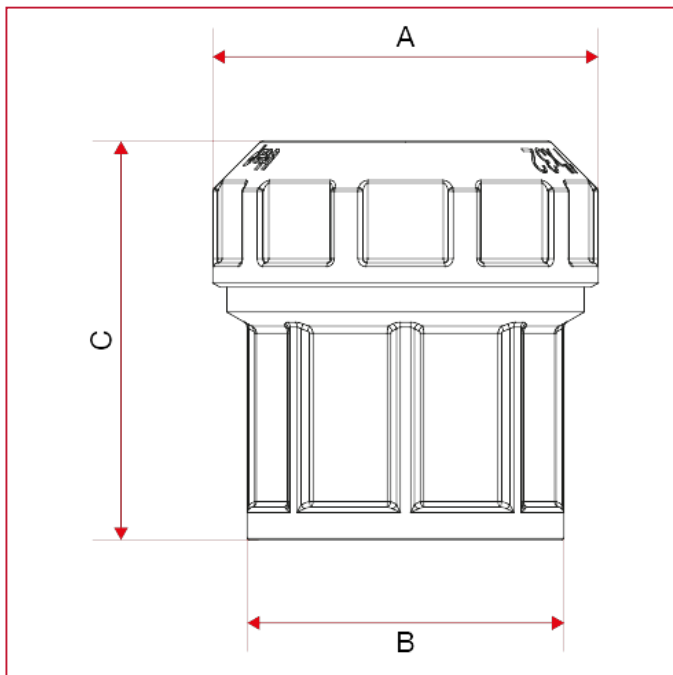

PE 管道 VX-N 配件

710 内牙直接

总尺寸

	1/2"x20	3/4"x25	1"x32	1"1/4x40
A	32	38	47,5	58
B	26	32	39	48
C	36,5	42,5	49	56