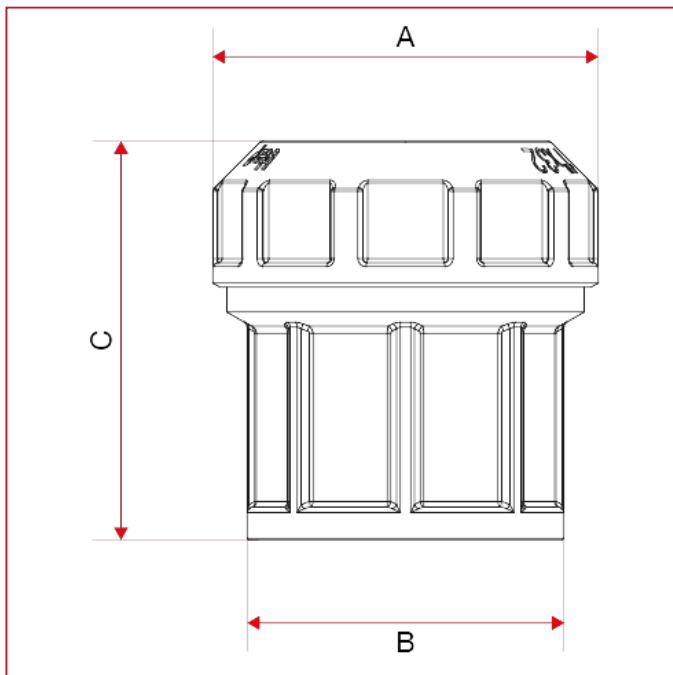

ANSCHLÜSSE VX-N FÜR LEITUNGEN AUS POLYÄTHYLEN

710 Gerader Anschluss, Innengewinde

GESAMTABMESSUNGEN

	1/2"x20	3/4"x25	1"x32	1"1/4x40
A	32	38	47,5	58
B	26	32	39	48
C	36,5	42,5	49	56