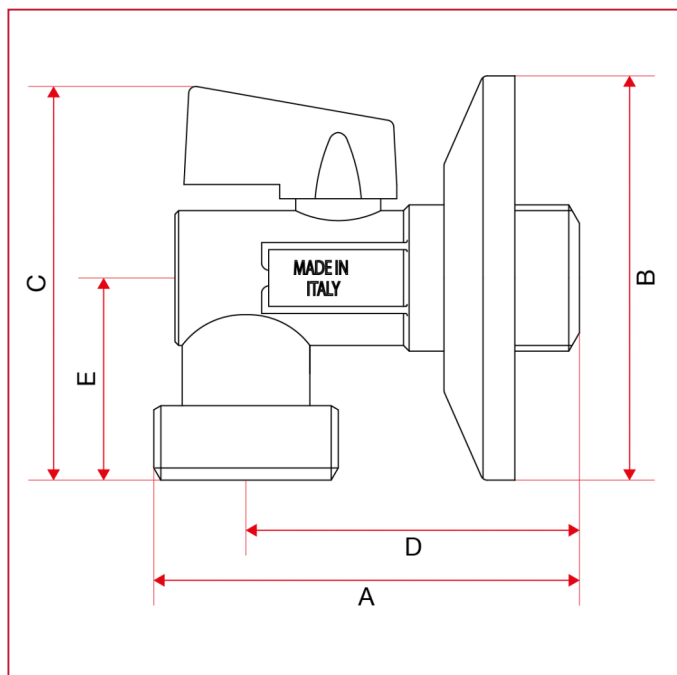

RUBINETTI ATTACCO LAVATRICE

706 Rubinetto a sfera con attacco lavatrice

INGOMBRI

	1/2"
A	60,2
B	55
C	56,3
D	47
E	28,5
Kg/cm ² bar	8
LBS - psi	116