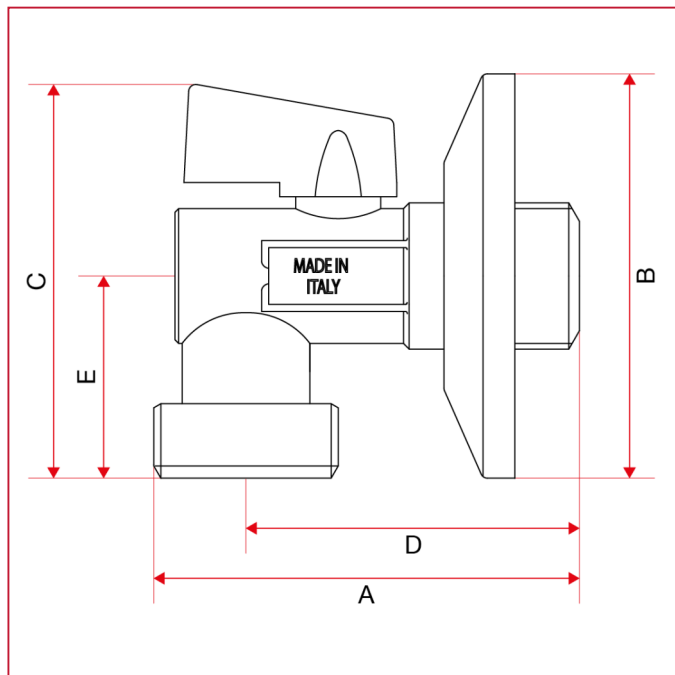

# GRIFO CONEXIÓN LAVADORA

## 706 Grifo de esfera con conexión lavadora

### Dimensiones totales

	1/2"
A	60,2
B	55
C	56,3
D	47
E	28,5
Kg/cm2 bar	8
LBS - psi	116