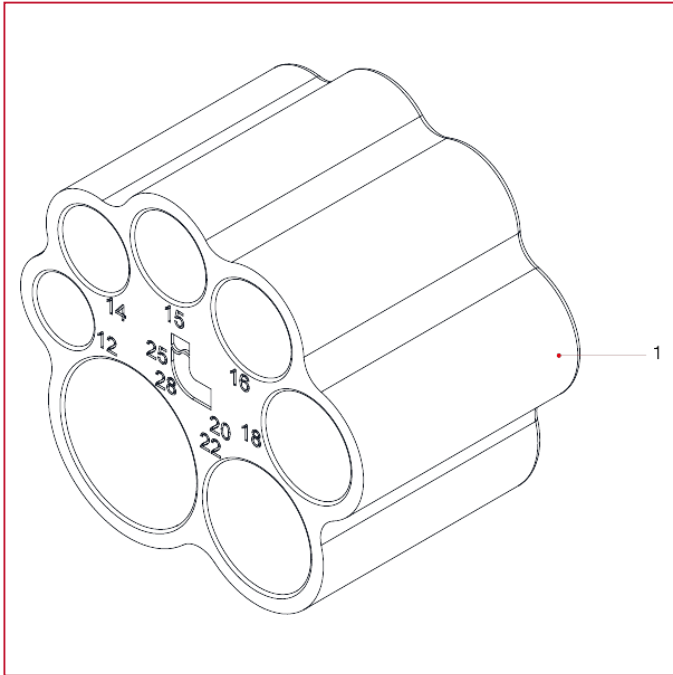

# ITAP-FIT® 快速插入式连接配件

## 685 深度计

### 材料

位置	产品说明	N.	材料
1	深度计	1	ABS