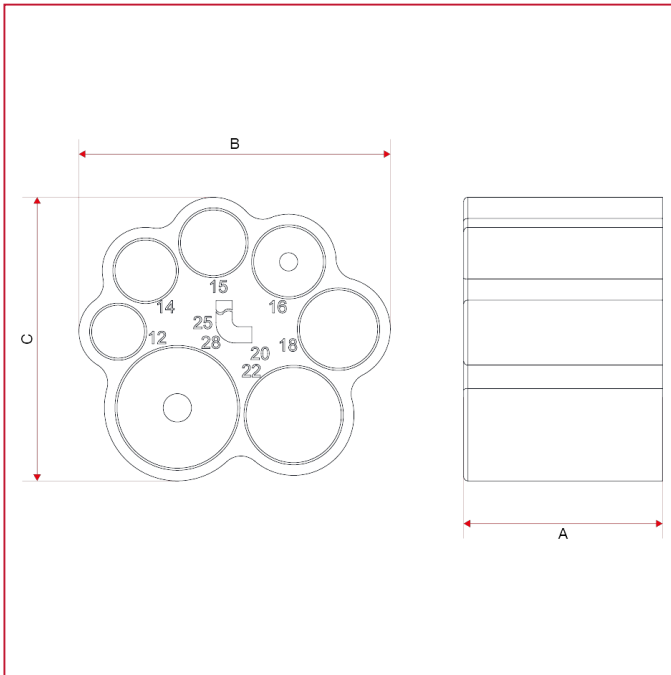

685 深度计

总尺寸

A	47
B	74
C	37