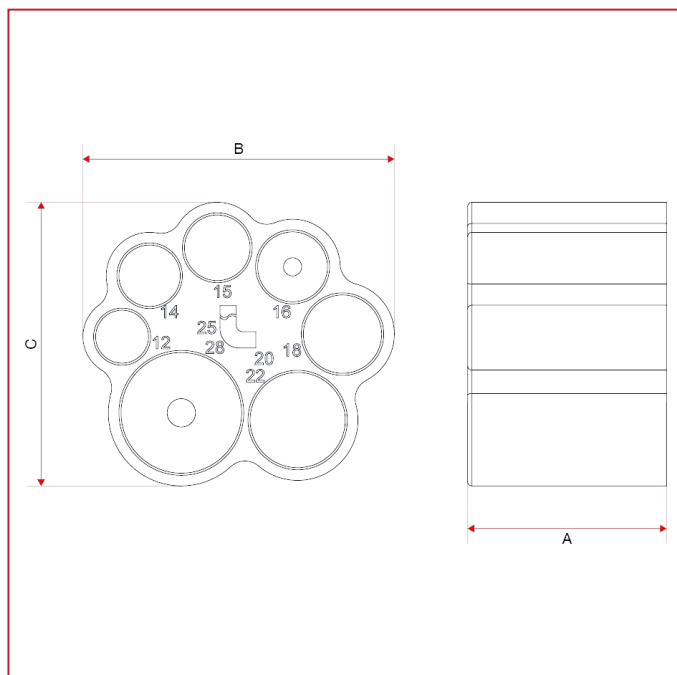

685 Кондуктор

ГАБАРИТНЫЕ РАЗМЕРЫ

| | |
|---|----|
| A | 47 |
| B | 74 |
| C | 37 |