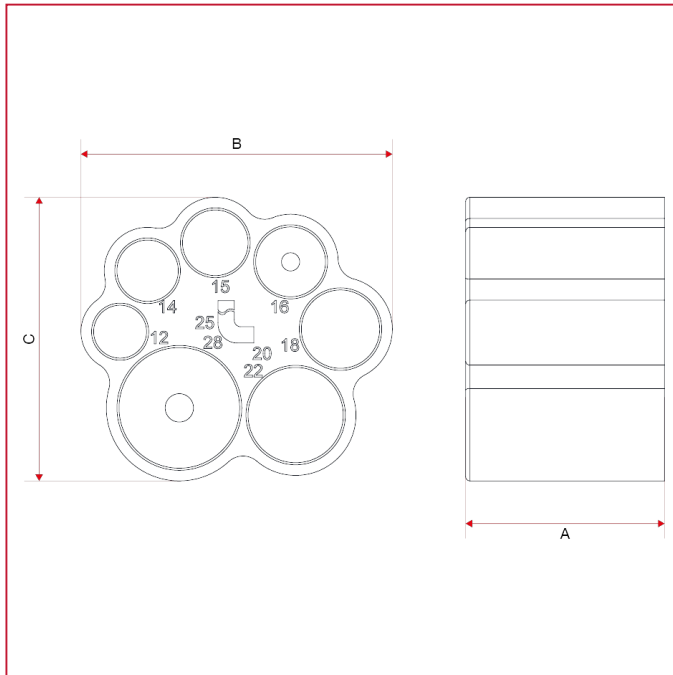

685 Jauge de profondeur

DIMENSIONS

A	47
B	74
C	37