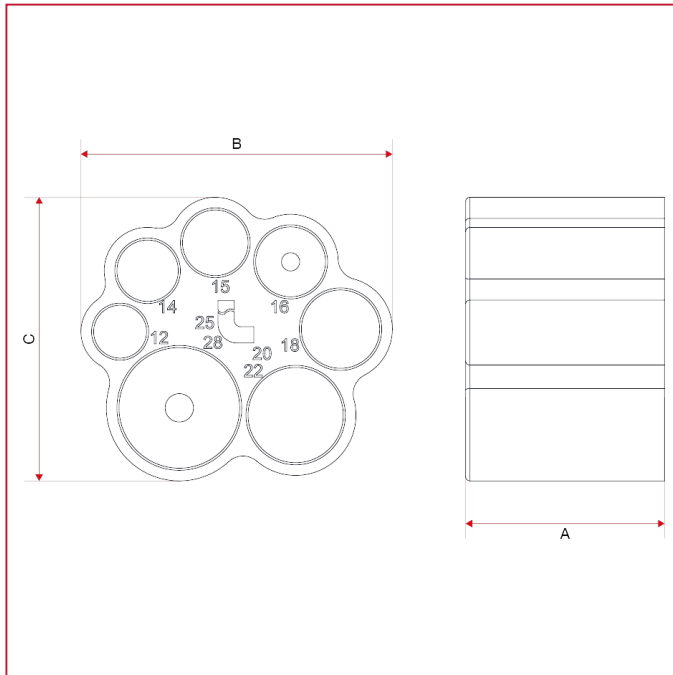

## 685 Calibre de profundidad

### Dimensiones totales

A	47
B	74
C	37