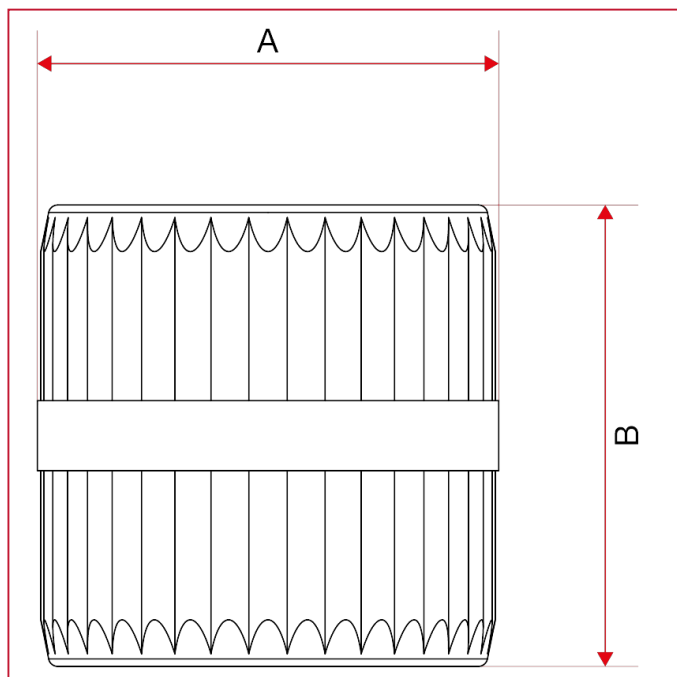

# RACCORDS POUR TUBES MULTICOUCHE, PER, POLYBUTYLÈNE ET CUIVRE

### DIMENSIONS

A	49,5
B	49,5