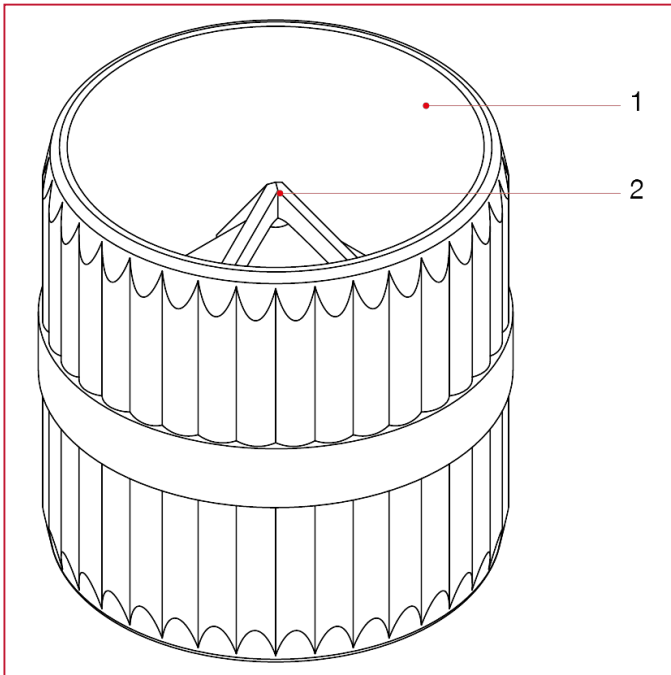

680 Dispositivo para redondear tubos

MATERIALES

POS.	DESCRIPCIÓN	N.	MATERIAL
1	Achaflanador	1	Polímero
2	Cuchillas	1	Acero endurecido