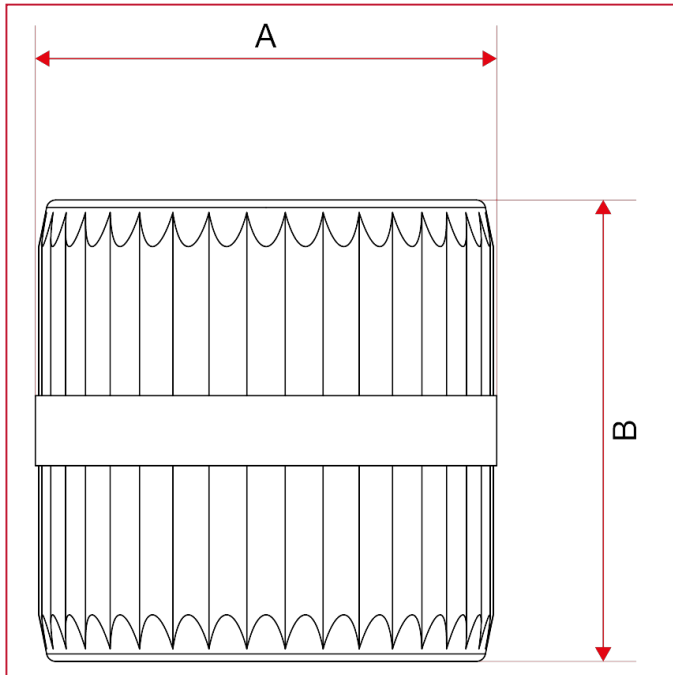

ITAP-FIT[®] 快速插入式连接配件

680 管道去毛刺工具

总尺寸

A	49,5
B	49,5