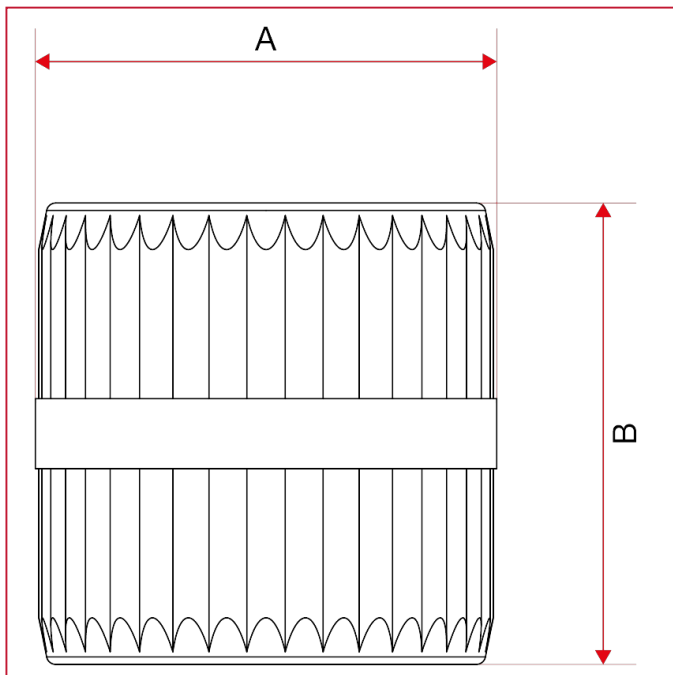

680 Ébavureur pour tubes

DIMENSIONS

A	49,5
B	49,5