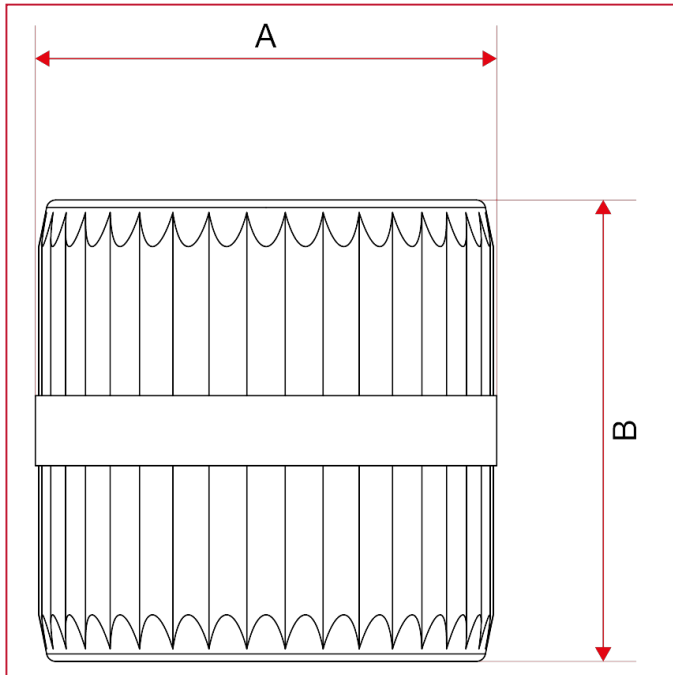

680 Dispositivo para redondear tubos

Dimensiones totales

A	49,5
B	49,5