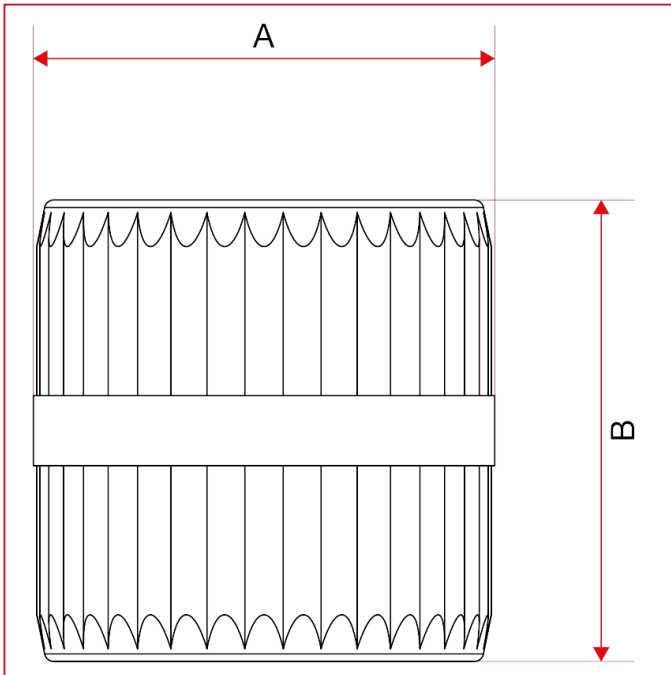

ITAP-FIT[®] ANSCHLÜSSE

680 Muffe

GESAMTABMESSUNGEN

A	49,5
B	49,5