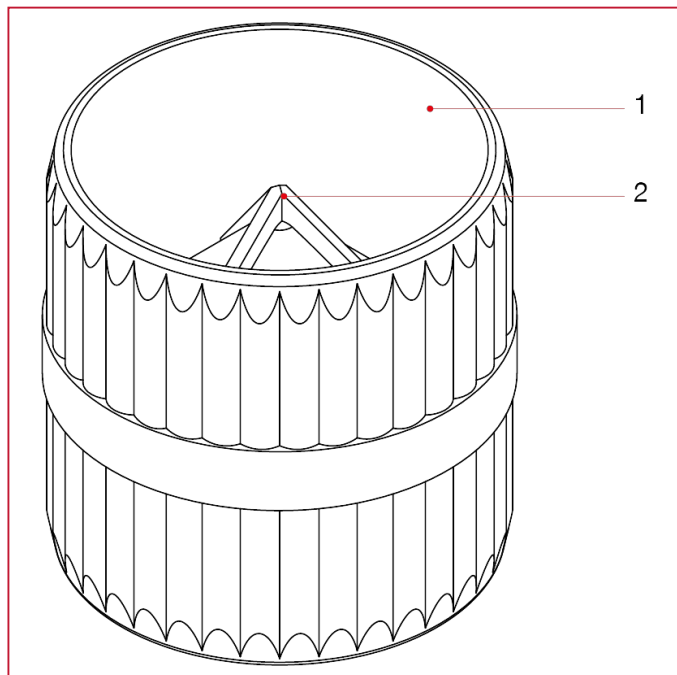

**680** Гратосниматель

**МАТЕРИАЛЫ**

| № | ОПИСАНИЕ       | КО<br>Л. | МАТЕРИАЛ         |
|---|----------------|----------|------------------|
| 1 | Гратосниматель | 1        | Полимер          |
| 2 | Лезвия         | 1        | Закаленная сталь |