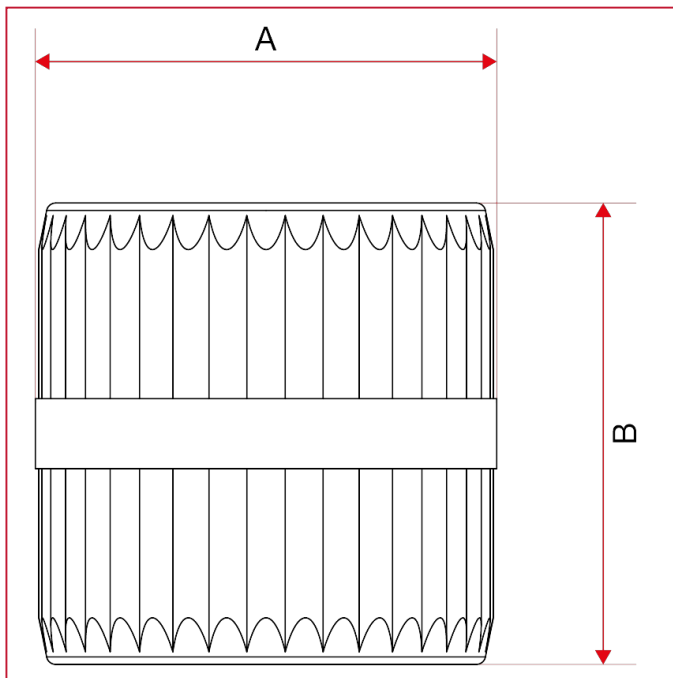

## 用于多层管、PEX 管、聚丁烯管和铜管的管件

### 680 管道去毛刺工具

总尺寸

A	49,5
B	49,5