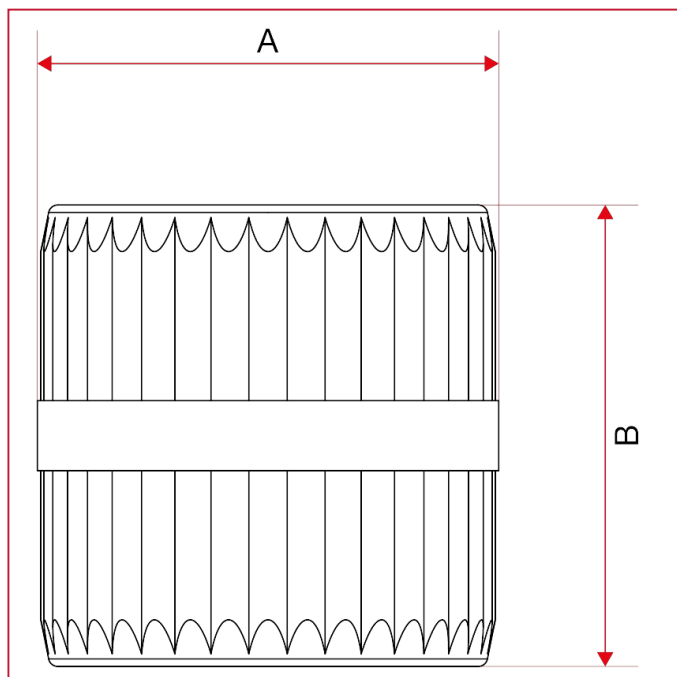

**680** Гратосниматель

**ГАБАРИТНЫЕ РАЗМЕРЫ**

A	49,5
B	49,5