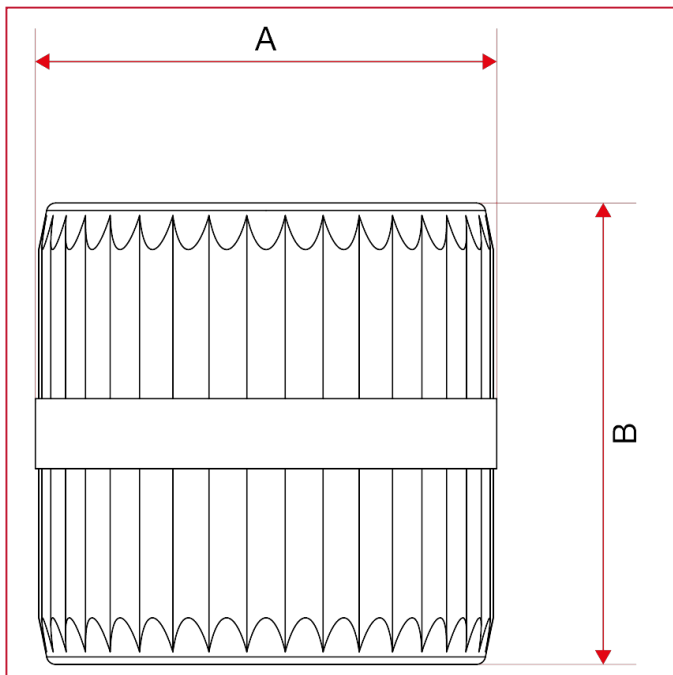

RACCORDS POUR TUBES MULTICOUCHE, PER, POLYBUTYLÈNE ET CUIVRE

680 Ébavureur pour tubes

DIMENSIONS

A	49,5
B	49,5