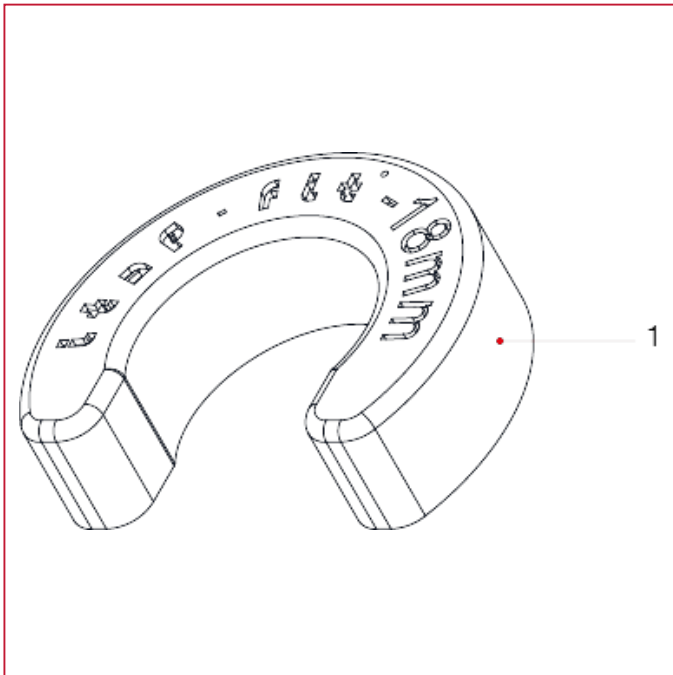

RACCORDS ITAP-FIT®

671 Clé de déblocage

MATÉRIAUX

POS.	DESCRIPTION	Q.té	MATÉRIAU
1	Clé de décrochage	1	Nylon