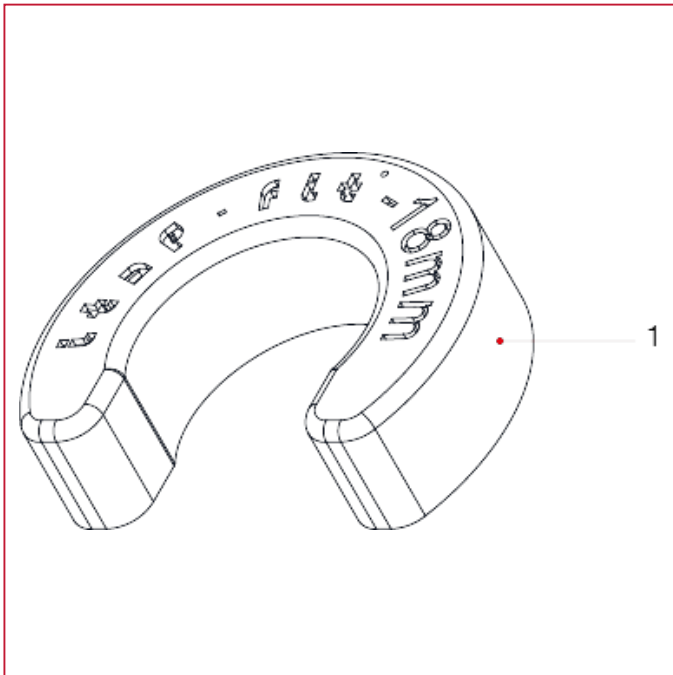

# ITAP-FIT® ANSCHLÜSSE

## 671 Entkopplungsschlüssel

### WERKSTOFFE

NUM.	BESCHREIBUNG	Qt	MATERIALIEN
1	Entkopplungsschlüssel	1	Nylon