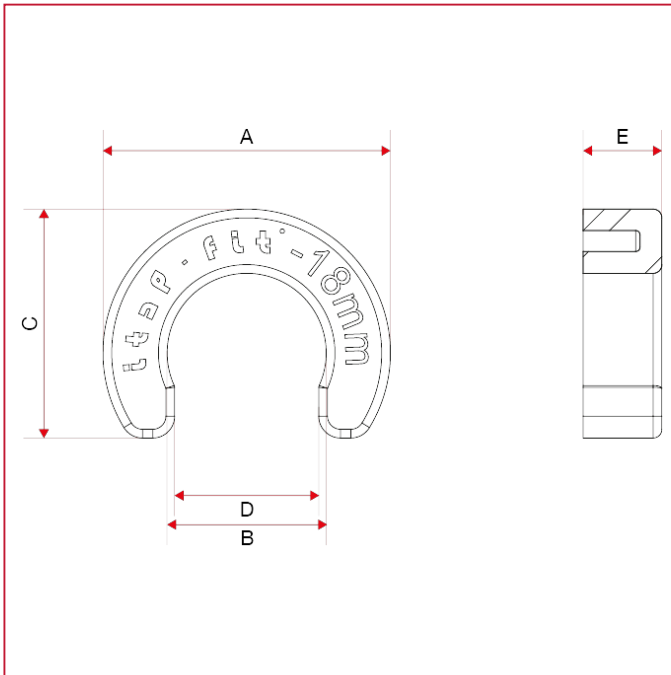

ITAP-FIT[®] 快速插入式连接配件

671 拆接专用工具

总尺寸

	12	14	15	16	18	20	22	25	28
A	26,2	29	30	31	32,9	34	37,2	40	44
B	12,2	14,2	15,2	16,2	18,2	20,2	22,2	25,2	28,2
C	21	23	24	25,1	26,2	27,2	29,8	32,6	35,2
D	11	12,9	13,7	14,6	16,5	18,6	20,1	22,7	25,5
E	8,5	8,5	8,5	8,5	9	9,5	9,5	10	10