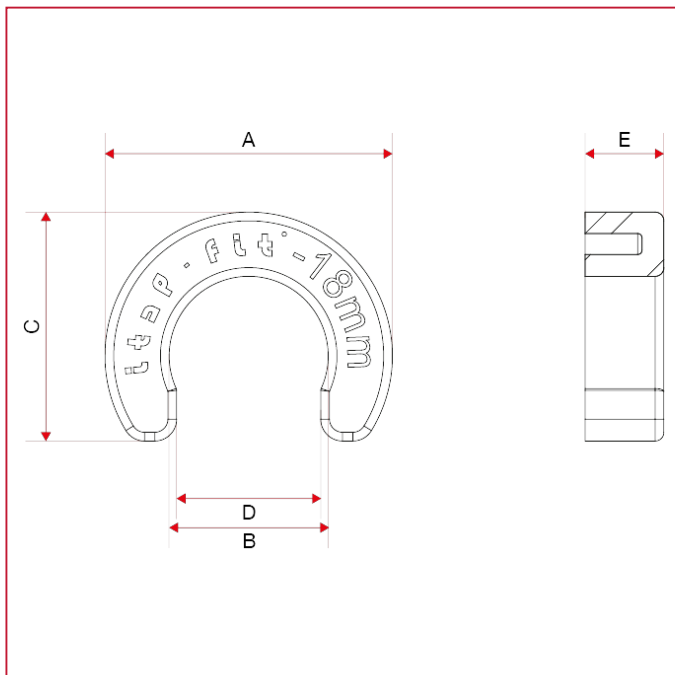

671 Разъедини тельная клипса

ГАБАРИТНЫЕ РАЗМЕРЫ

	12	14	15	16	18	20	22	25	28
A	26,2	29	30	31	32,9	34	37,2	40	44
B	12,2	14,2	15,2	16,2	18,2	20,2	22,2	25,2	28,2
C	21	23	24	25,1	26,2	27,2	29,8	32,6	35,2
D	11	12,9	13,7	14,6	16,5	18,6	20,1	22,7	25,5
E	8,5	8,5	8,5	8,5	9	9,5	9,5	10	10