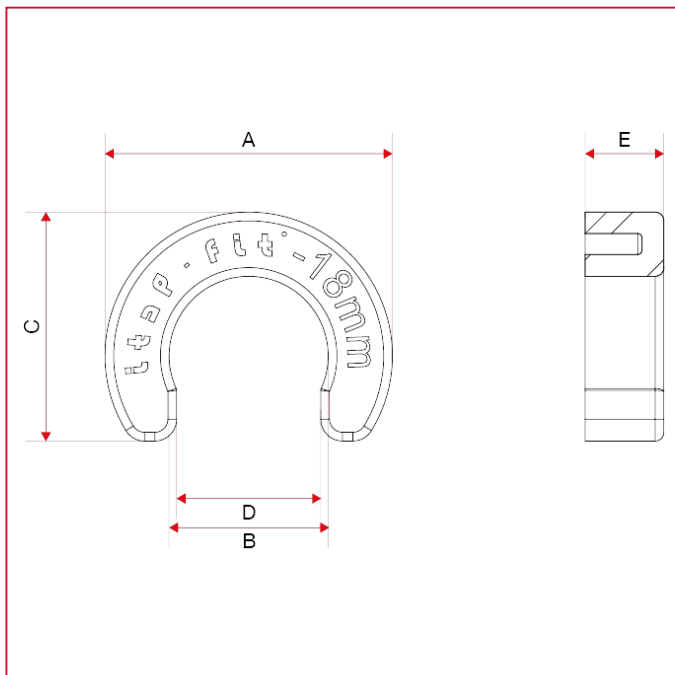

671 Llave enganche

Dimensiones totales

	12	14	15	16	18	20	22	25	28
A	26,2	29	30	31	32,9	34	37,2	40	44
B	12,2	14,2	15,2	16,2	18,2	20,2	22,2	25,2	28,2
C	21	23	24	25,1	26,2	27,2	29,8	32,6	35,2
D	11	12,9	13,7	14,6	16,5	18,6	20,1	22,7	25,5
E	8,5	8,5	8,5	8,5	9	9,5	9,5	10	10