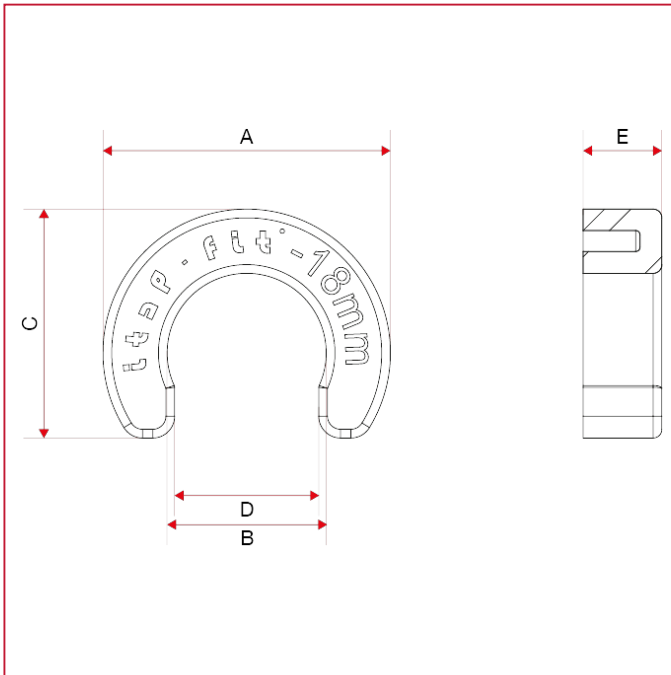

671 Disconnecting clip

OVERALL DIMENSIONS

	12	14	15	16	18	20	22	25	28
A	26,2	29	30	31	32,9	34	37,2	40	44
B	12,2	14,2	15,2	16,2	18,2	20,2	22,2	25,2	28,2
C	21	23	24	25,1	26,2	27,2	29,8	32,6	35,2
D	11	12,9	13,7	14,6	16,5	18,6	20,1	22,7	25,5
E	8,5	8,5	8,5	8,5	9	9,5	9,5	10	10