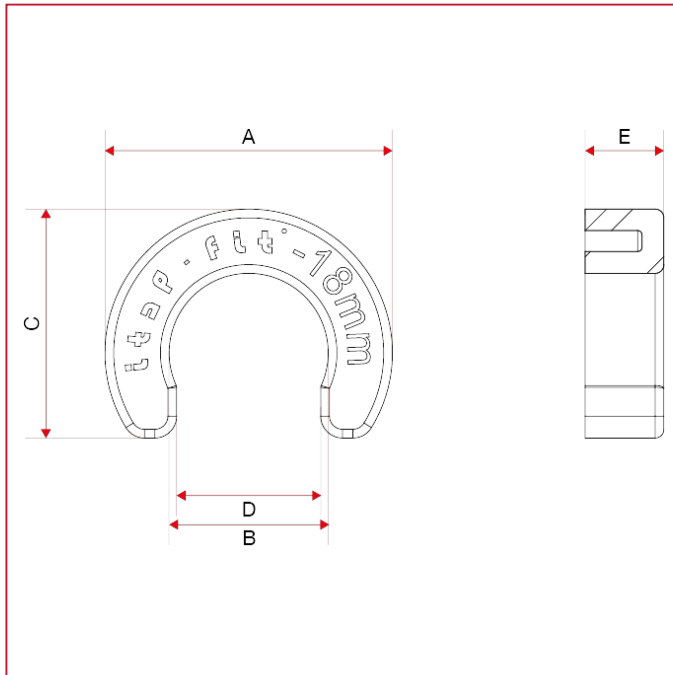

ITAP-FIT® ANSCHLÜSSE

671 Entkopplungsschlüssel

GESAMTABMESSUNGEN

	12	14	15	16	18	20	22	25	28
A	26,2	29	30	31	32,9	34	37,2	40	44
B	12,2	14,2	15,2	16,2	18,2	20,2	22,2	25,2	28,2
C	21	23	24	25,1	26,2	27,2	29,8	32,6	35,2
D	11	12,9	13,7	14,6	16,5	18,6	20,1	22,7	25,5
E	8,5	8,5	8,5	8,5	9	9,5	9,5	10	10