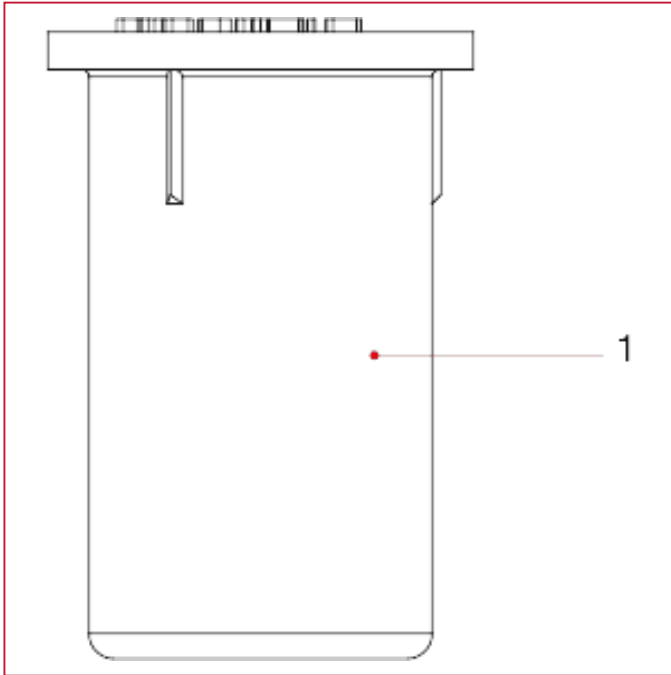

# ITAP-FIT<sup>®</sup> 快速插入式连接配件

## 655 内衬

### 材料

位置	产品说明	N.	材料
1	内衬	1	GRIVORY HT1V-5FWA