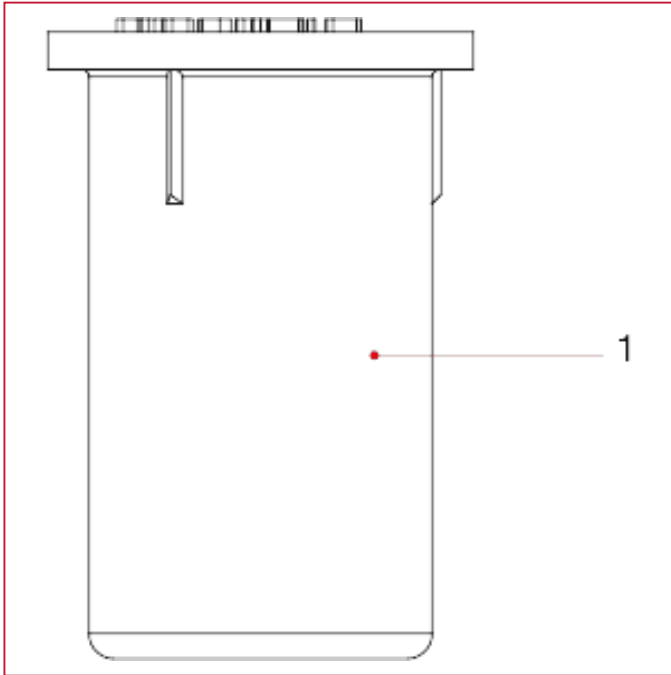

RACCORDS ITAP-FIT®

655 Douille de renfort

MATÉRIAUX

POS.	DESCRIPTION	Q.té	MATÉRIAU
1	Douille	1	GRIVORY HT1V-5FWA