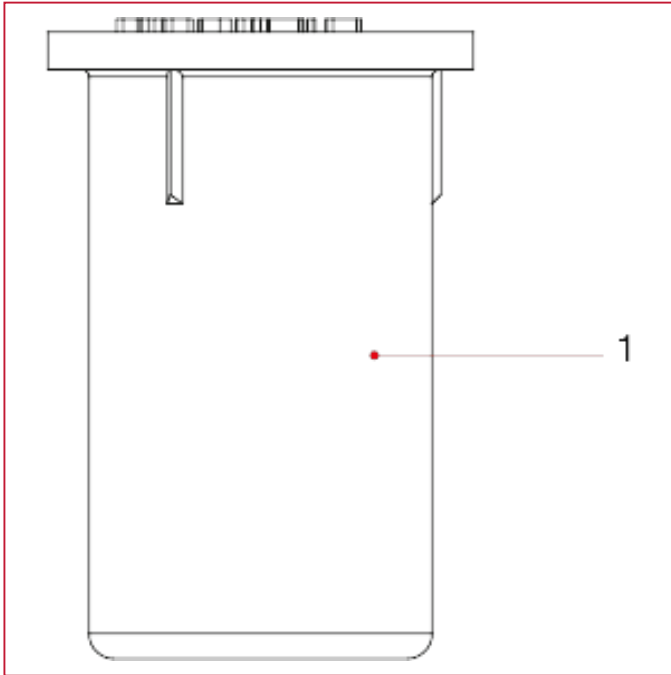

ITAP-FIT[®] FITTINGS

655 Liner

MATERIALS

POS.	DESCRIPTION	N.	MATERIAL
1	Liner	1	GRIVORY HT1V-5FWA