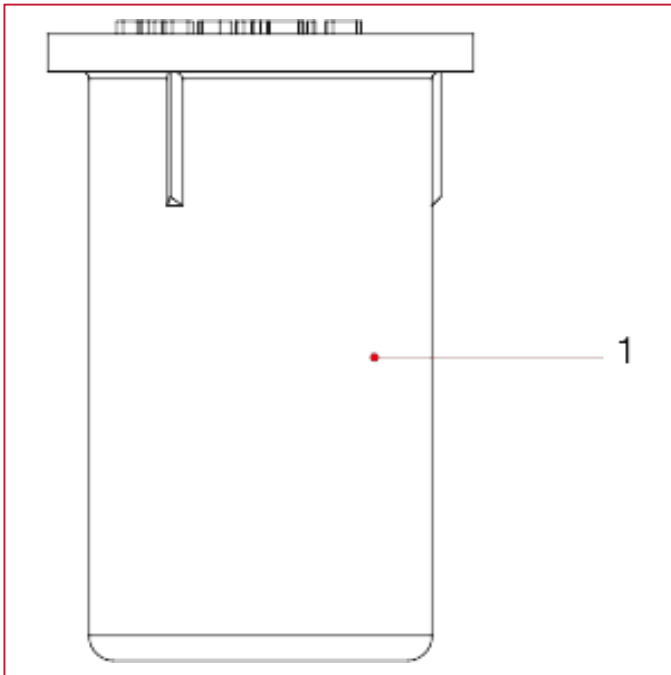

655 Stützhülse

WERKSTOFFE

NUM.	BESCHREIBUNG	Qt	MATERIALIEN
1	Hülse	1	GRIVORY HT1V-5FWA