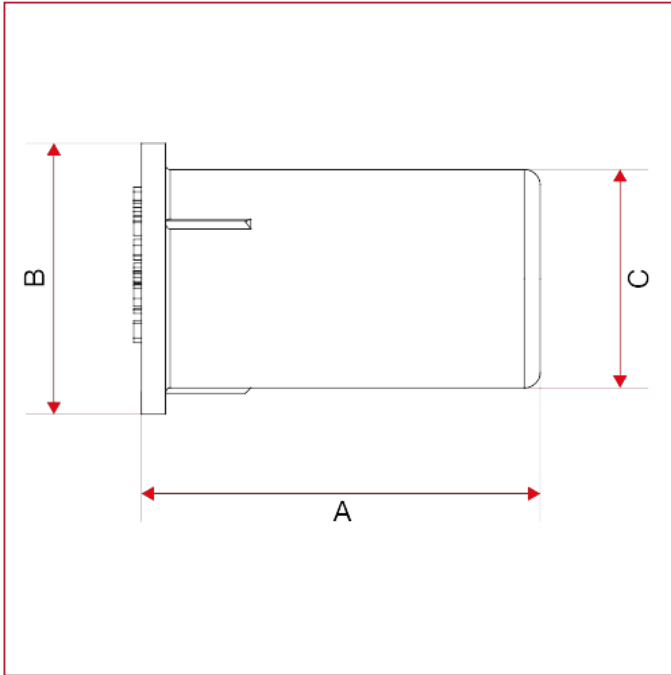

655 Casquillo de refuerzo

Dimensiones totales

	12 x 1,1 14 x 2	12 x 1,8	15 x 1,8 16 x 2,2 16 x 2,3	15 x 2,5	16 x 1,5 17 x 2 18 x 2,5	16 x 2	20 x 1,9 20 x 2 22 x 3	20 x 2,8	22 x 2 22 x 2,1 25 x 3,5
A	20	20	20	20	25	20	25	25	29
B	12	11,5	14,5	14	16	15	18	18	21
C	9,5	8,2	11,3	9,5	12,8	11,8	15,6	14,2	17,5