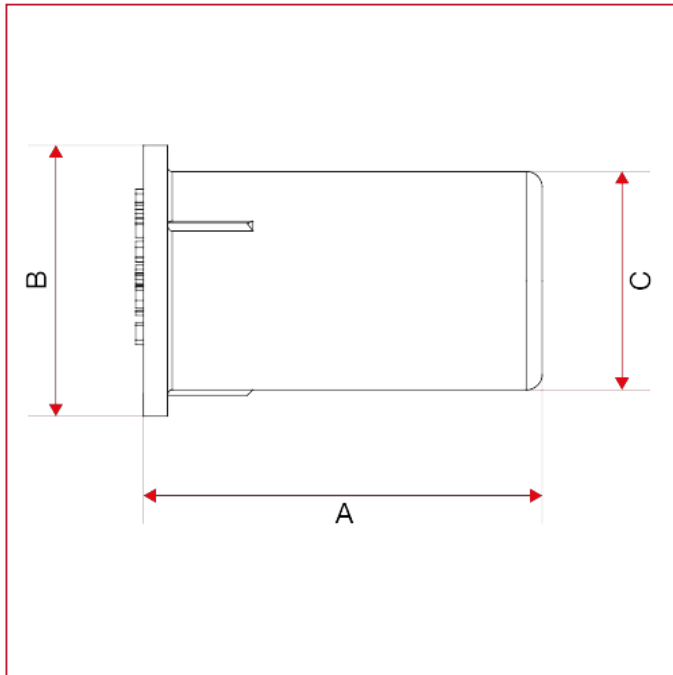

## 655 Stützhülse

### GESAMTABMESSUNGEN

	12 x 1,1 14 x 2	12 x 1,8	15 x 1,8 16 x 2,2 16 x 2,3	15 x 2,5	16 x 1,5 17 x 2 18 x 2,5	16 x 2	20 x 1,9 20 x 2 22 x 3	20 x 2,8	22 x 2 22 x 2,1 25 x 3,5
A	20	20	20	20	25	20	25	25	29
B	12	11,5	14,5	14	16	15	18	18	21
C	9,5	8,2	11,3	9,5	12,8	11,8	15,6	14,2	17,5