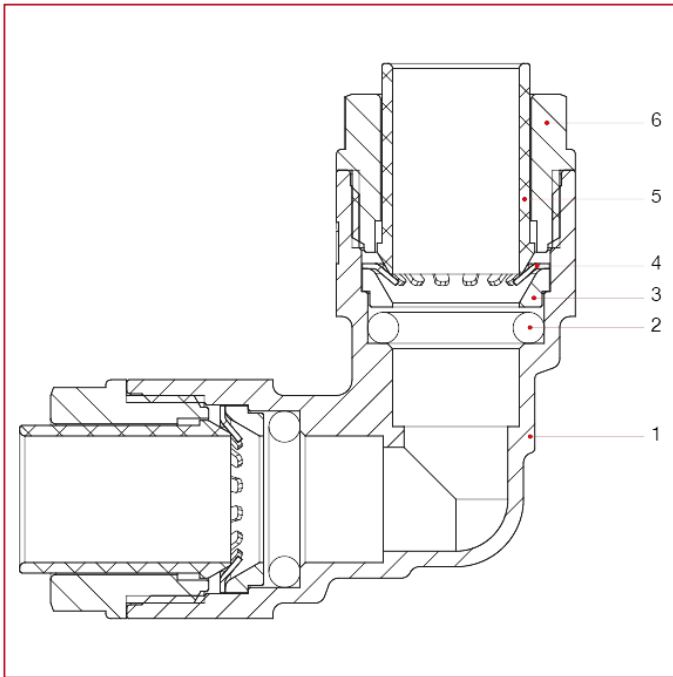

# ITAP-FIT<sup>®</sup> 快速插入式连接配件

## 650 弯头连接件

### 材料

位置	产品说明	N.	材料
1	主体	1	黄铜 CW625N
2	O 型圈	2	EPDM
3	撑杆	2	NIRETAN A EXL SC
4	卡环	2	不锈钢 AISI 301
5	释放环	2	GRIVORY GV-5H
6	端接头	2	GRIVORY GV-5H