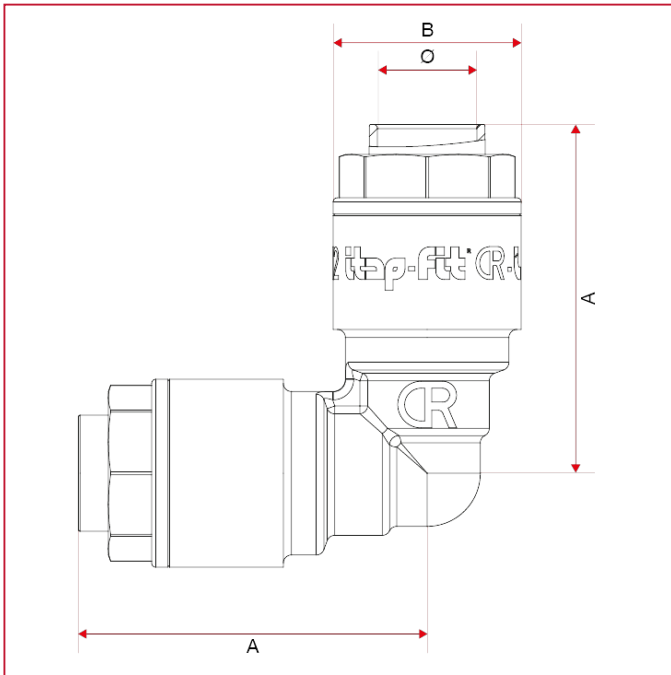

# ITAP-FIT<sup>®</sup> 快速插入式连接配件

## 650 弯头连接件

### 总尺寸

	12	14	15	16	18	20	22	25	28
A	42,7	43,6	43,9	44,5	49,6	54,6	53,9	58,5	59,9
B	23	25	26	27	31,5	34	36	40	43,7