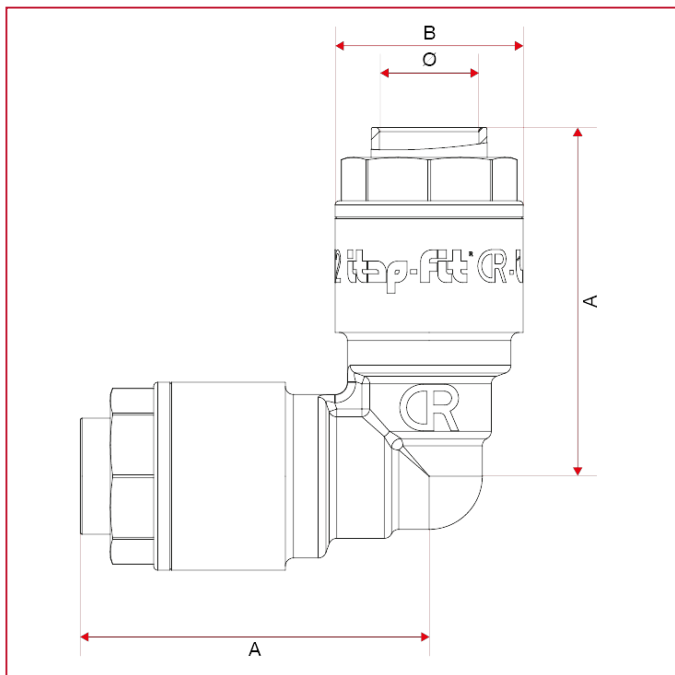

650 Угольник

ГАБАРИТНЫЕ РАЗМЕРЫ

	12	14	15	16	18	20	22	25	28
A	42,7	43,6	43,9	44,5	49,6	54,6	53,9	58,5	59,9
B	23	25	26	27	31,5	34	36	40	43,7