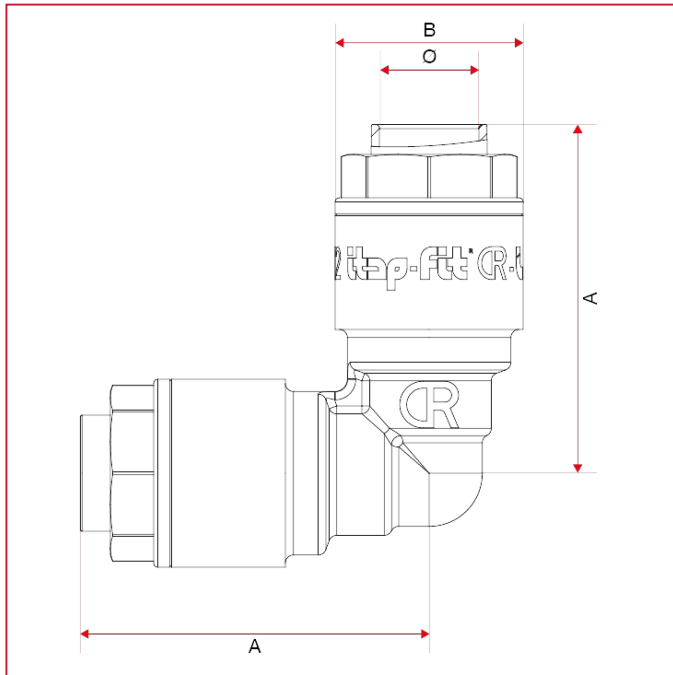

RACCORDS ITAP-FIT®

650 Coudé égal

DIMENSIONS

	12	14	15	16	18	20	22	25	28
A	42,7	43,6	43,9	44,5	49,6	54,6	53,9	58,5	59,9
B	23	25	26	27	31,5	34	36	40	43,7