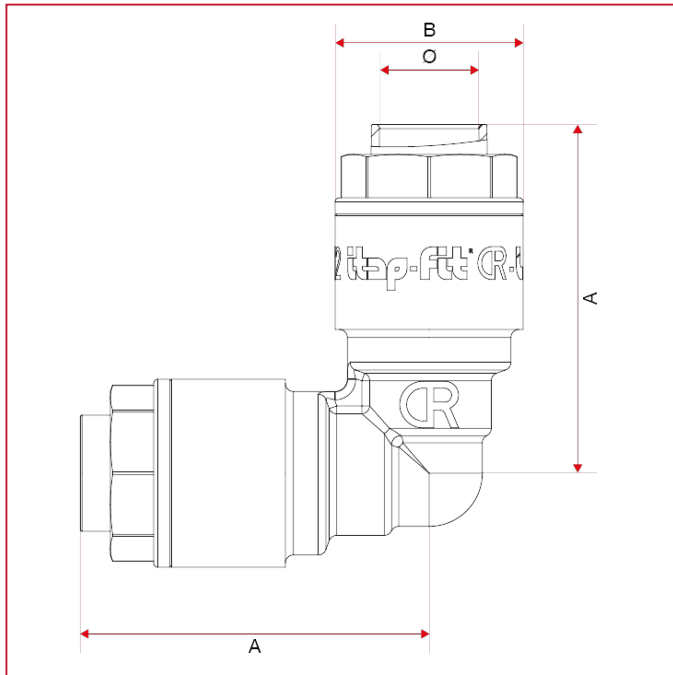

## 650 Racor en L de acoplamiento

### Dimensiones totales

	12	14	15	16	18	20	22	25	28
A	42,7	43,6	43,9	44,5	49,6	54,6	53,9	58,5	59,9
B	23	25	26	27	31,5	34	36	40	43,7