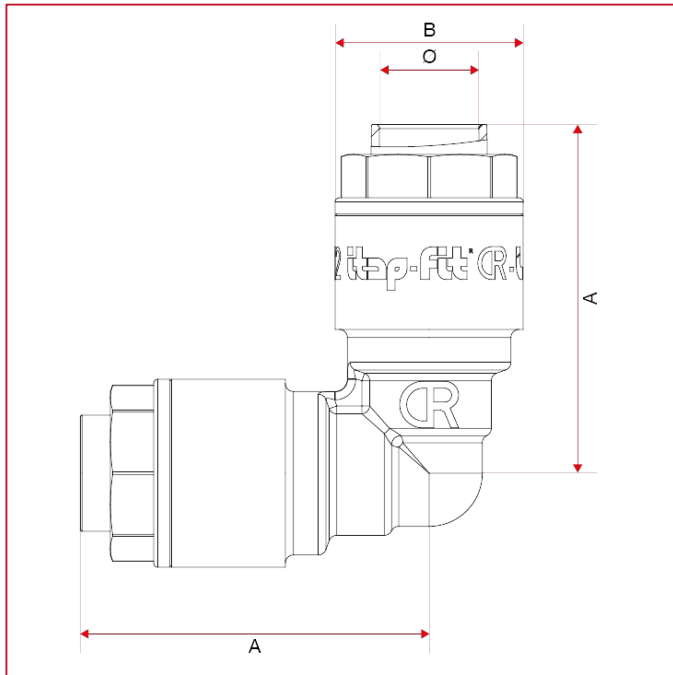

ITAP-FIT[®] FITTINGS

650 Elbow coupling

OVERALL DIMENSIONS

	12	14	15	16	18	20	22	25	28
A	42,7	43,6	43,9	44,5	49,6	54,6	53,9	58,5	59,9
B	23	25	26	27	31,5	34	36	40	43,7