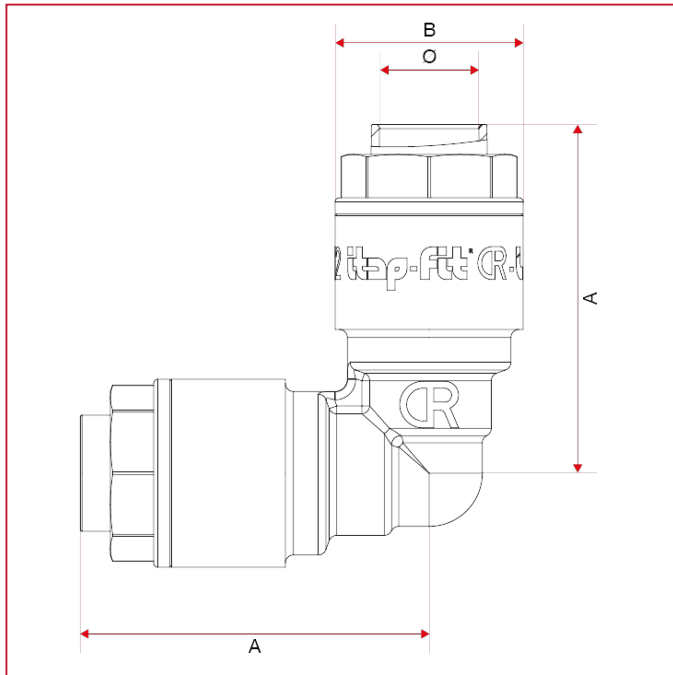

ITAP-FIT[®] ANSCHLÜSSE

650 L-Kopplungsanschluss

GESAMTABMESSUNGEN

	12	14	15	16	18	20	22	25	28
A	42,7	43,6	43,9	44,5	49,6	54,6	53,9	58,5	59,9
B	23	25	26	27	31,5	34	36	40	43,7