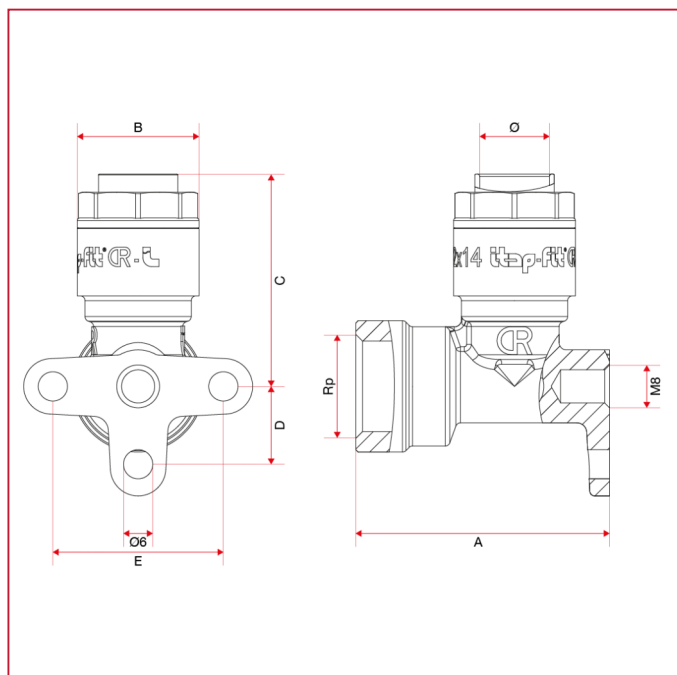

648 Водорозетка с фланцем

ГАБАРИТНЫЕ РАЗМЕРЫ

	14x1/2"	15x1/2"	16x1/2"
A	52,1	53	54
B	25	26	27
C	43,6	43,9	44,6
D	16	16	16
E	35	35	35