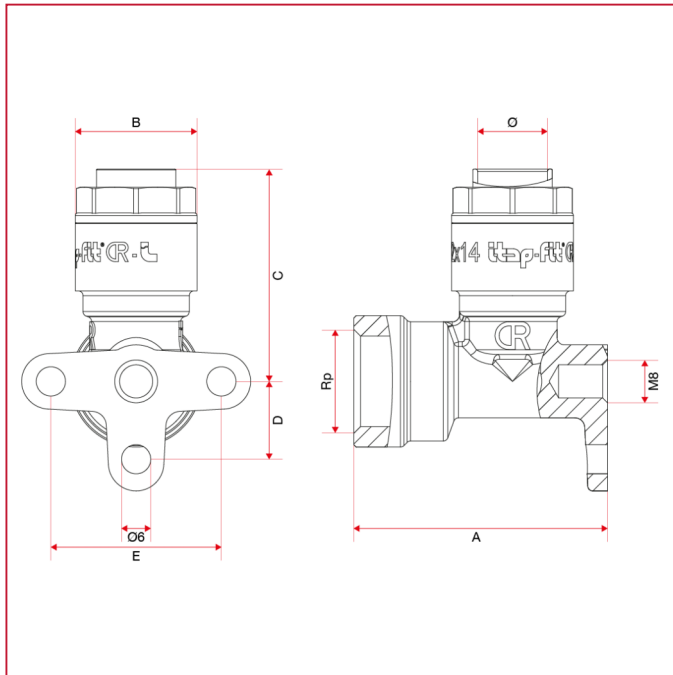

RACCORDS ITAP-FIT®

648 Raccord coudé femelle avec fixation murale

DIMENSIONS

	14x1/2"	15x1/2"	16x1/2"
A	52,1	53	54
B	25	26	27
C	43,6	43,9	44,6
D	16	16	16
E	35	35	35