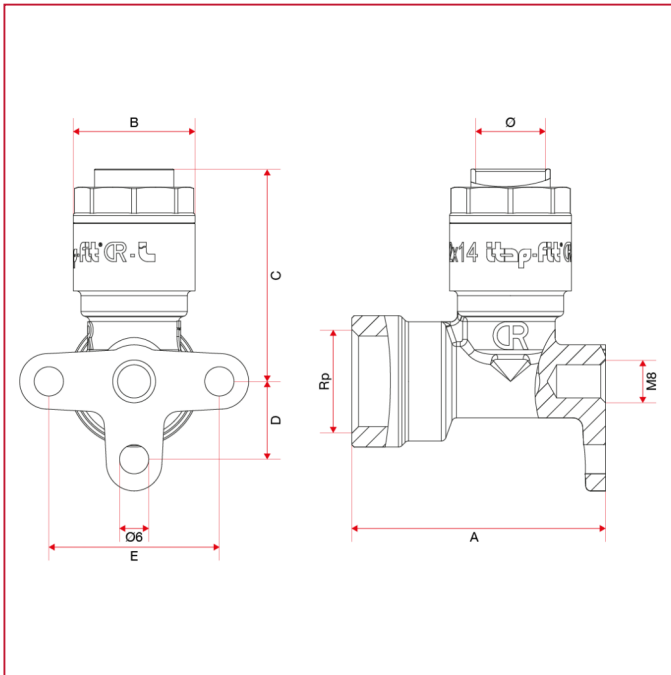

648 Racor en L hembra con conexión de pared

Dimensiones totales

	14x1/2"	15x1/2"	16x1/2"
A	52,1	53	54
B	25	26	27
C	43,6	43,9	44,6
D	16	16	16
E	35	35	35