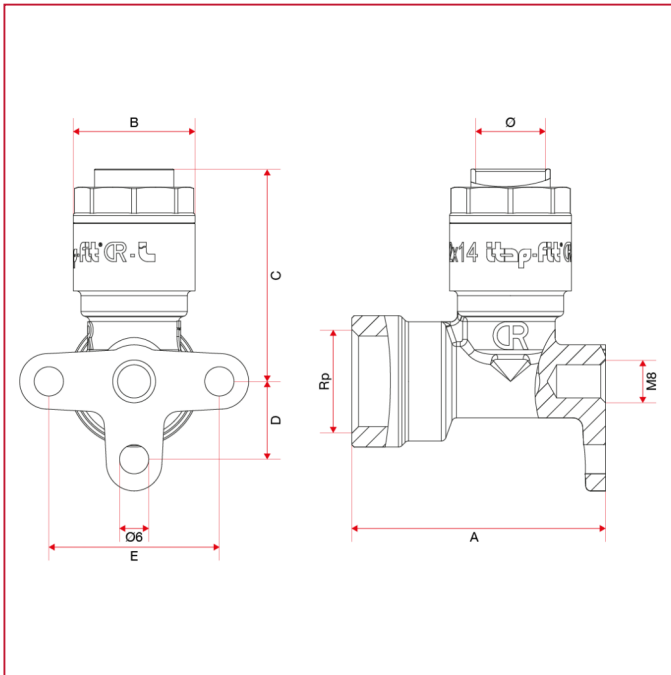

ITAP-FIT[®] ANSCHLÜSSE

648 L-Anschluss, Innengewinde mit Wandanschluss

GESAMTABMESSUNGEN

	14x1/2"	15x1/2"	16x1/2"
A	52,1	53	54
B	25	26	27
C	43,6	43,9	44,6
D	16	16	16
E	35	35	35