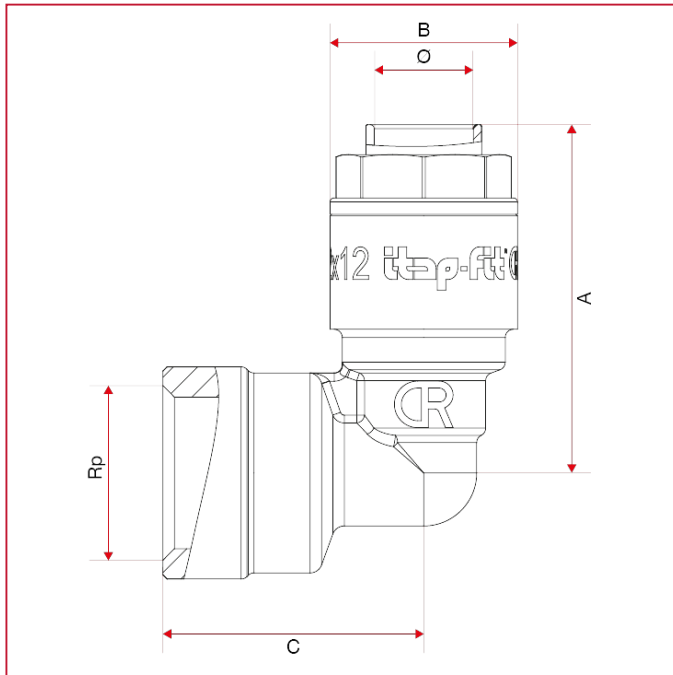

ITAP-FIT® 快速插入式连接配件

645 内牙弯头

总尺寸

	12x3/8"	12x1/2"	14x1/2"	15x1/2"	16x1/2"	18x1/2"	18x3/4"	20x1/2"	22x3/4"	25x3/4"	28x1"
A	42,7	42,7	43,6	43,9	44,5	49,6	49,6	54,6	53,9	58,6	59,9
B	23	23	25	26	27	31,5	31,5	34	36	40	43,7
C	28,5	32	32,6	33	33,5	34,5	37,3	35,5	40	41,4	47,2