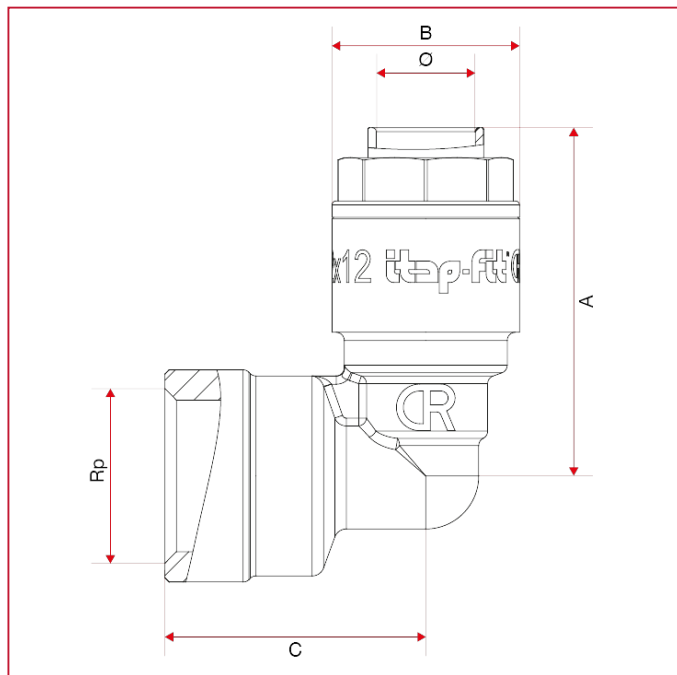

645 Raccordo a L femmina

INGOMBRI

	12x3/8"	12x1/2"	14x1/2"	15x1/2"	16x1/2"	18x1/2"	18x3/4"	20x1/2"	22x3/4"	25x3/4"	28x1"
A	42,7	42,7	43,6	43,9	44,5	49,6	49,6	54,6	53,9	58,6	59,9
B	23	23	25	26	27	31,5	31,5	34	36	40	43,7
C	28,5	32	32,6	33	33,5	34,5	37,3	35,5	40	41,4	47,2