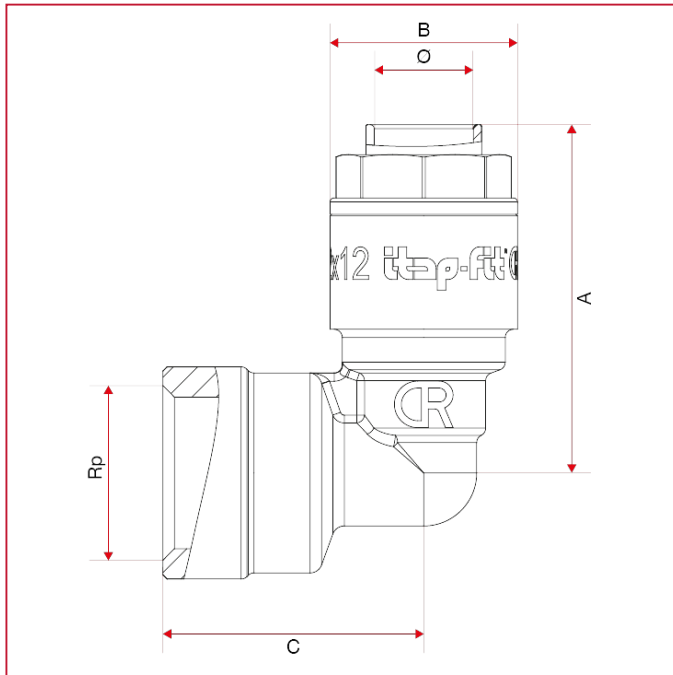

RACCORDS ITAP-FIT®

645 Raccord coudé femelle

DIMENSIONS

	12x3/8"	12x1/2"	14x1/2"	15x1/2"	16x1/2"	18x1/2"	18x3/4"	20x1/2"	22x3/4"	25x3/4"	28x1"
A	42,7	42,7	43,6	43,9	44,5	49,6	49,6	54,6	53,9	58,6	59,9
B	23	23	25	26	27	31,5	31,5	34	36	40	43,7
C	28,5	32	32,6	33	33,5	34,5	37,3	35,5	40	41,4	47,2