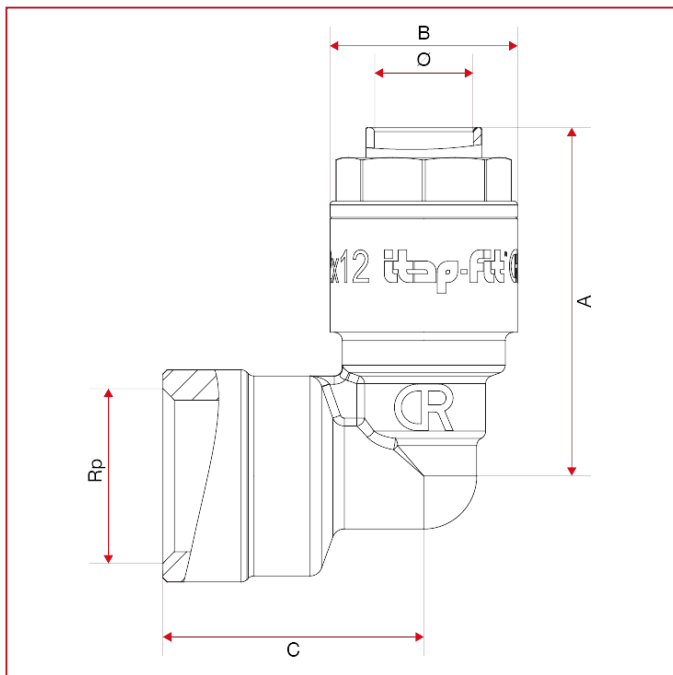

645 Racor en L hembra

Dimensiones totales

	12x3/8"	12x1/2"	14x1/2"	15x1/2"	16x1/2"	18x1/2"	18x3/4"	20x1/2"	22x3/4"	25x3/4"	28x1"
A	42,7	42,7	43,6	43,9	44,5	49,6	49,6	54,6	53,9	58,6	59,9
B	23	23	25	26	27	31,5	31,5	34	36	40	43,7
C	28,5	32	32,6	33	33,5	34,5	37,3	35,5	40	41,4	47,2