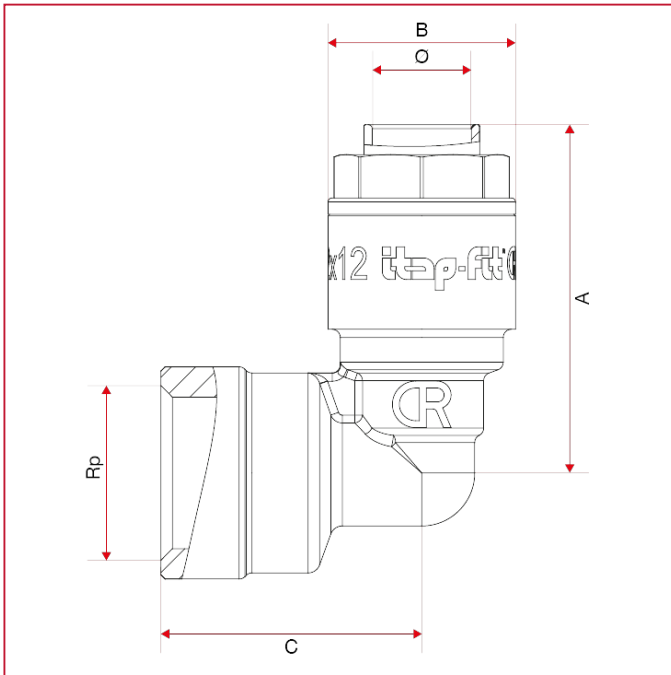

## 645 Female elbow

### OVERALL DIMENSIONS

	12x3/8"	12x1/2"	14x1/2"	15x1/2"	16x1/2"	18x1/2"	18x3/4"	20x1/2"	22x3/4"	25x3/4"	28x1"
A	42,7	42,7	43,6	43,9	44,5	49,6	49,6	54,6	53,9	58,6	59,9
B	23	23	25	26	27	31,5	31,5	34	36	40	43,7
C	28,5	32	32,6	33	33,5	34,5	37,3	35,5	40	41,4	47,2